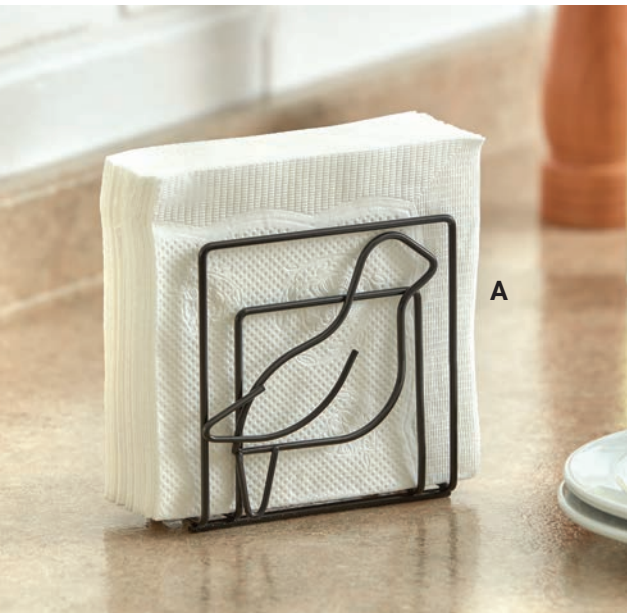

MÁS DEL
30%
DE DESCUENTO

- Resistente, duradero y de larga vida útil.
- El peltre distribuye el calor de manera uniforme, logrando una cocción pareja.
- Ideal para atole, tamales, verduras, mariscos, pollo y más.

4
litros

2
PIEZAS

Incluye:

- 1 Vaporera.
- 1 Tapa.

Vaporera Ocre
Acero vitrificado
Incluye tapa.
(203898) 57 pts

\$1000⁰⁰
\$679⁹⁹

SERVILLETAS SIEMPRE EN SU LUGAR

Mantén el orden y practicidad en tu mesa todos los días.

A. Servilletero pajarito
Acero. 10.3 x 4.3 x 10.8 cm
(196971) 12 pts

~~\$208⁰⁰~~
\$99⁹⁹

Perfecto para usar en la cocina, comedor, café o restaurante.

B. Porta rollo con 2 niveles
Metal. 30 x 14 x 19.5 cm
(235018) 16 pts