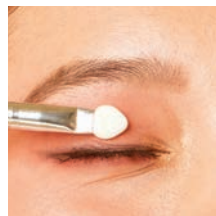

MÁS DE 25% DE DTO.

LANZAMIENTO

A. Cepillo BT21*
Plástico. 23.5 x 7.5 x 3.1 cm
(238406) 9 pts
~~\$160⁰⁰~~

\$114⁹⁹

INDISPENSABLES
PARA LLEVAR
CONTIGO

C

Brocha para difuminar.

Brocha para sombras.