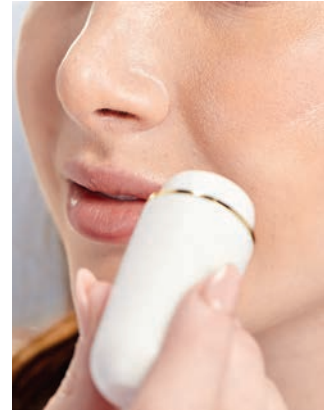

AYUDA
A CONTROLAR
EL BRILLO
EN EL ROSTRO.

- Gira el rodillo suavemente sobre la cara, masajea permitiendo absorber el brillo del rostro.

LAVABLE
Y REUSABLE

Mini rodillo facial
Plástico. 2.9 x 7.7 cm
(200382) 6 pts
~~\$114⁰⁰~~
\$89⁹⁹