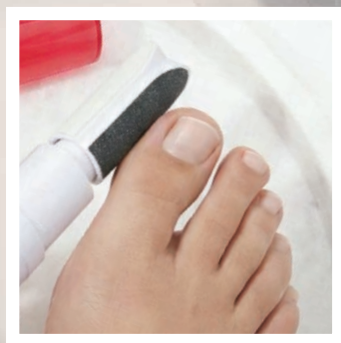

~~\$147⁰⁰~~
\$79⁹⁹

conair

GARANTÍA
1 AÑO*

**Cabezal con 3 tipos
de superficies:**

- Negro: Lija.
- Rosa: Alisa y elimina rayones.
- Blanco: Pule uñas dándole brillo natural.

C. Lima y pulidor eléctrico*

Plástico y metal.
Funciona con 2 pilas AA
(No incluidas)
(200433) 64 pts