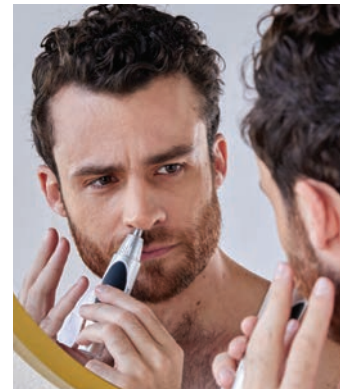

5
PIEZAS

1. Recorta vellos de la nariz.
2. Modela tu barba.
3. Define patillas y bigote.

MÁS DE 30% DE DTO.

B. Set 3 en 1 para caballero*
Plástico. Utiliza 2 baterías
AAA, no incluidas.
(192286) 21 pts

~~$374⁰⁰~~

$249⁹⁹

*TIMCO S.A. de C.V. garantiza este producto por un año a partir de la fecha de compra, contra defectos de fabricación. Para mayor información contáctanos en servicio@timco.com.mx