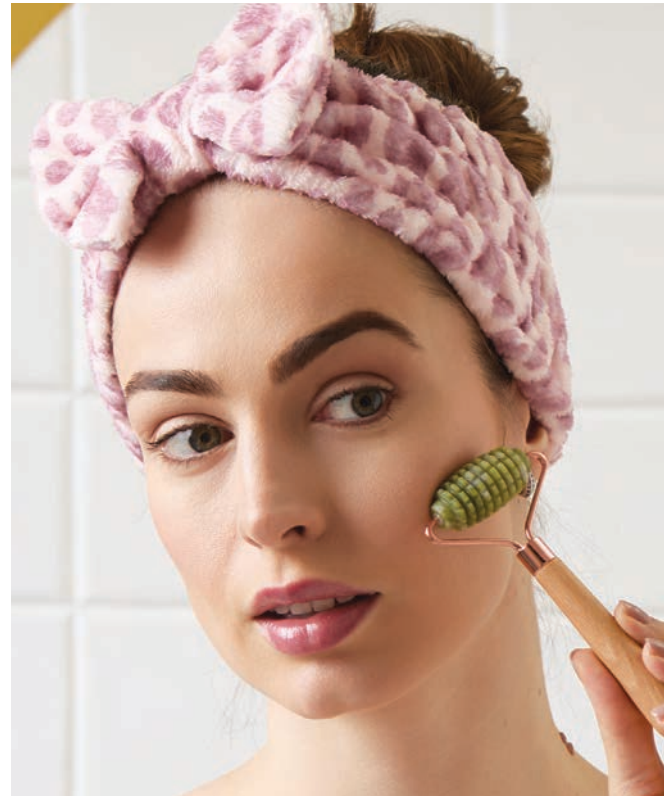

- Diseño que facilita el movimiento y cubre el cuerpo.

OFERTA
LANZAMIENTO

~~\$414.00~~
\$309.99

EXTRA
SUAVIDAD

LANZAMIENTO

Salida de baño Gaia
Poliéster.
(235068) 23 pts

EXTRA
SUAVIDAD

Suave
y cómoda
al contacto
con la piel.