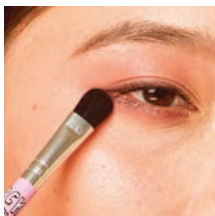

MÁS DE 25% DE DTO.

LANZAMIENTO

A. Cepillo BT21*
Plástico. 23.5 x 7.5 x 3.1 cm
(238406) 9 pts
~~\$160⁰⁰~~

\$114⁹⁹

INDISPENSABLES
PARA LLEVAR
CONTIGO

C

Brocha para difuminar.

Brocha para sombras.