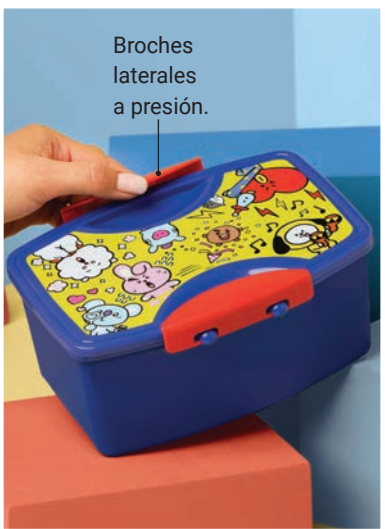

BT21

LINE FRIENDS

EDICIÓN LIMITADA

SIN SUSTANCIAS
NOXIVAS PARA
LA SALUD

Broches
laterales
a presión.