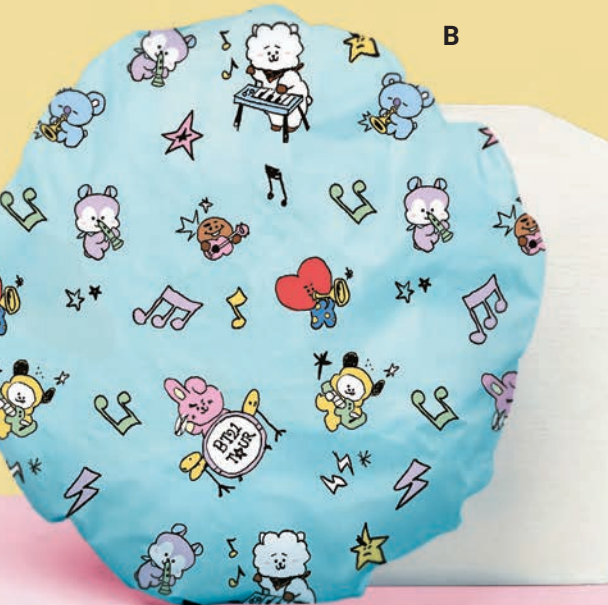

LANZAMIENTO

**C. Espejo de bolsillo
BT21*** Vidrio y plástico.
6 x 7 cm
(238394) 5 pts
~~\$80⁰⁰~~
\$59⁹⁹

*Unidades limitadas a inventario.

©BT21

COLECCIONES

BT21

MÁS DE 35% DE DTO.

LANZAMIENTO

- Cepillo de baño con diseño de BT21.
- Ideal para llegar a zonas difíciles de alcanzar.
- Cerdas suaves.

A

B

Evita mojar tu cabello mientras te bañas.

TUS FAVORITOS EN EL BAÑO

*Unidades limitadas a inventario.