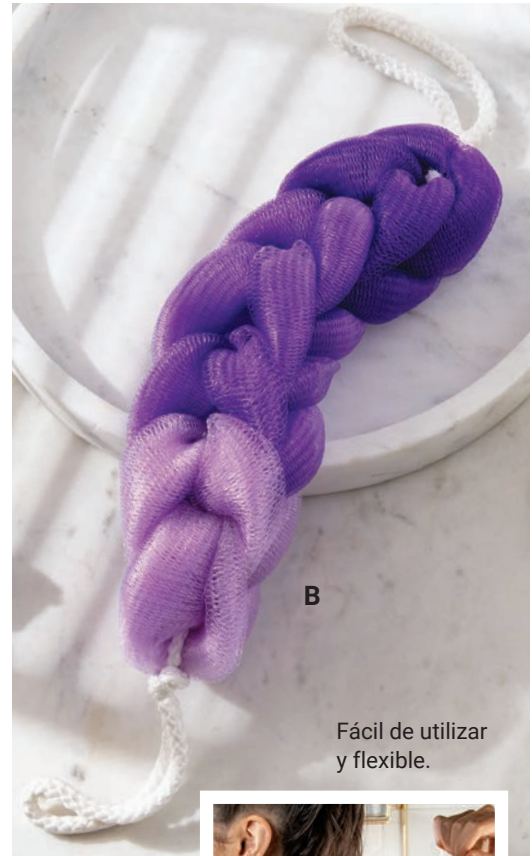

- Fácil de limpiar.
- Mantén ordenado tu espacio.

A

LANZAMIENTO

A. Jabonera Diani

Plástico.

(240093) 2 pts

~~$34⁰⁰~~

$24⁹⁹

Protege tu jabón
del polvo y suciedad.

B

Fácil de utilizar
y flexible.

B. Esponja de
baño flexible

Poliéster.

24 x 5 x 5 cm

(200362) 6 pts

~~$114⁰⁰~~

$99⁹⁹