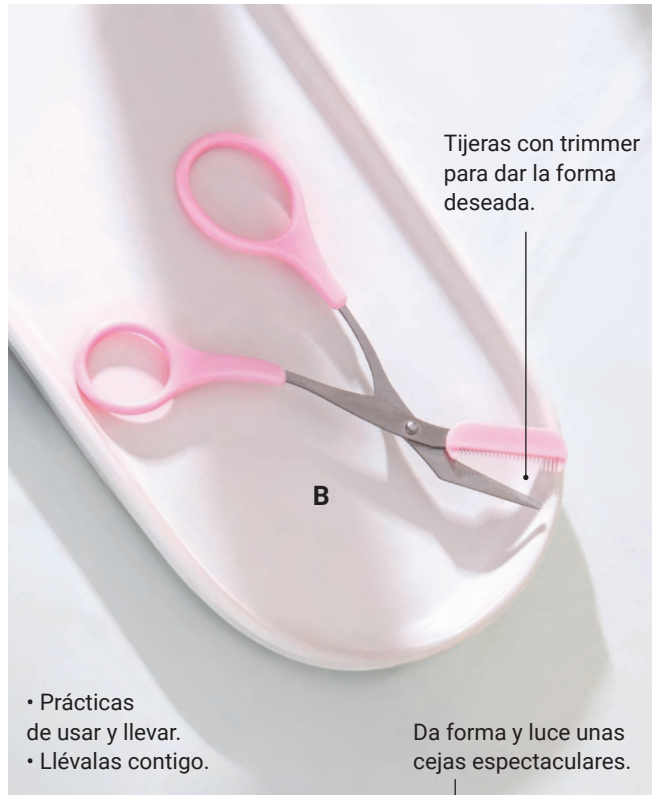

Incluye:

- Mini cosmetiguera.
- Mini espejo.
- Pinza para depilar.
- Mini cepillo para peinar cejas.

A. Juego de Cejas*

Plástico y metal
(196643) 13 pts

*Disponibilidad limitada a inventario.

~~\$236⁰⁰~~
\$139⁹⁹

PERFILA Y CEPILLA SIN PERDER DETALLE

Todo lo que necesitas para tus cejas
en un solo producto.

Perfilador 3 en 1
Plástico. 14.8 x 4.3 cm
(226174) 6 pts
~~\$114⁰⁰~~
\$84⁹⁹

A

Esponja en forma de corazón, diseñada para eliminar de manera rápida y efectiva los restos de maquillaje en seco.