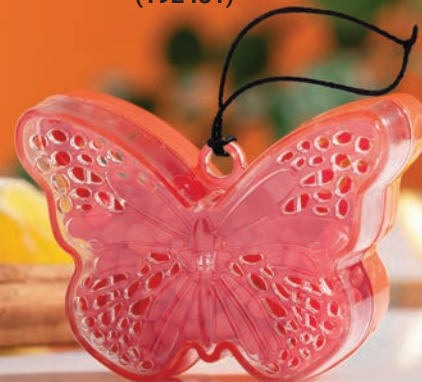

Naranja
(192481)