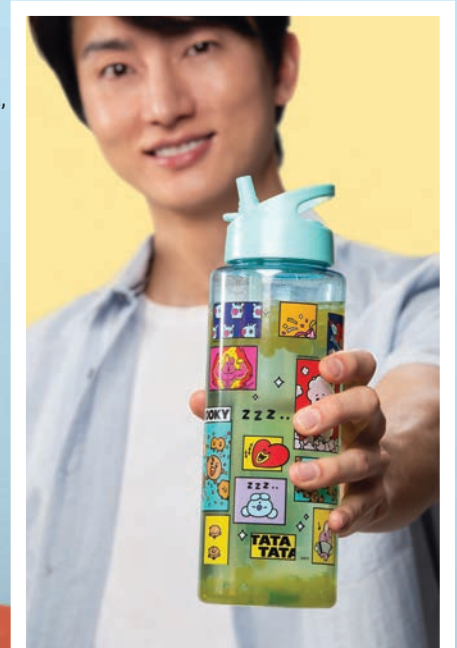

\$144⁹⁹

110 ml

250 ml

Charola interna con división
para evitar que se mezclen
tus alimentos.

Incluye
cuchara
y tenedor.

*Unidades limitadas a inventario.

LANZAMIENTO

25%
DE DESCUENTO

Con asa, para transportarla fácilmente a cualquier lugar.

Ideal para llevar agua, jugos o cualquier bebida refrescante.

980
ml

*Unidades limitadas a inventario.

Botella con popote BT21*
Plástico.

(238409) 8 pts