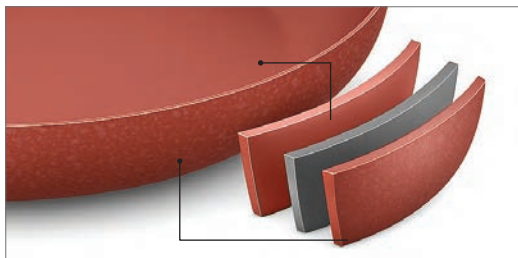

- 1 Cacerola.
- 1 Tapa.

Cacerola Redstone
Aluminio.
(212726) 65 pts

\$1143⁰⁰

COBERTURA ANTIADHERENTE 360

ANTIADHERENTE

MÁS
GRANDECOCCIÓN
PAREJAFÁCIL
LIMPIEZA

• Su doble recubrimiento antiadherente ayuda a que por fuera se laven fácilmente y cocines con menos grasa sin que nada se pegue.