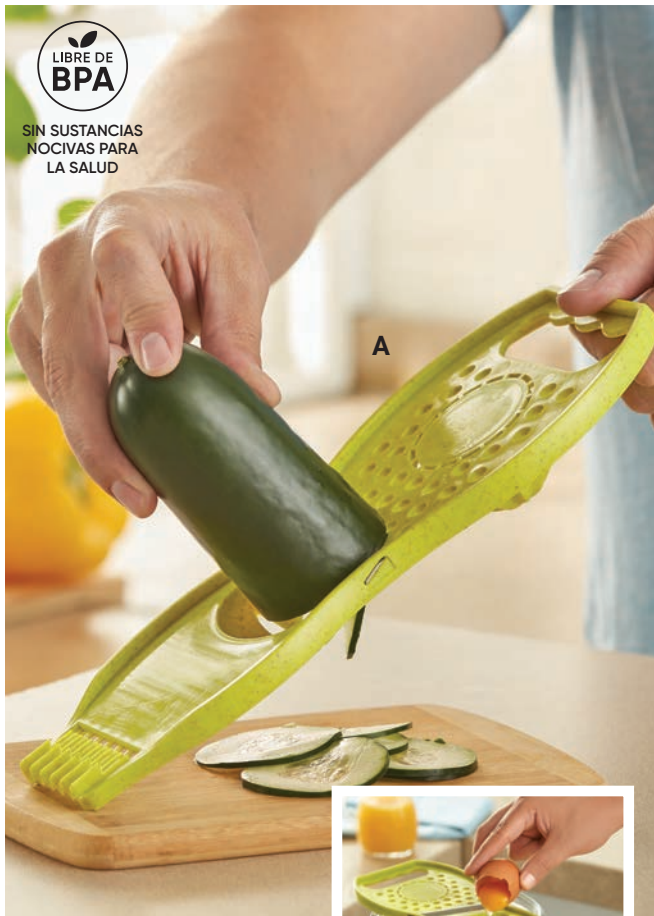

SIN SUSTANCIAS
NOCIVAS PARA
LA SALUD

A. Utensilio multiusos*
Plástico y navaja de acero
inoxidable.
(196829) 9 pts

~~$164⁰⁰~~
$99⁹⁹

Multifuncional con rallador,
mandolina, exprimidor,
rallador de ajo y separador
de yema y huevo.

*Unidades limitadas a inventario.