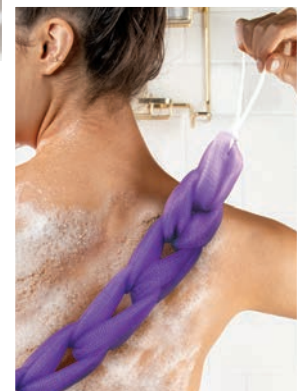

Fácil de utilizar
y flexible.

B. Esponja de
baño flexible

Poliéster.

24 x 5 x 5 cm

(200362) 6 pts

~~\$114⁰⁰~~**\$99⁹⁹**

GRAN ABSORCIÓN Y SUAVIDAD

- Úsala al salir del baño.