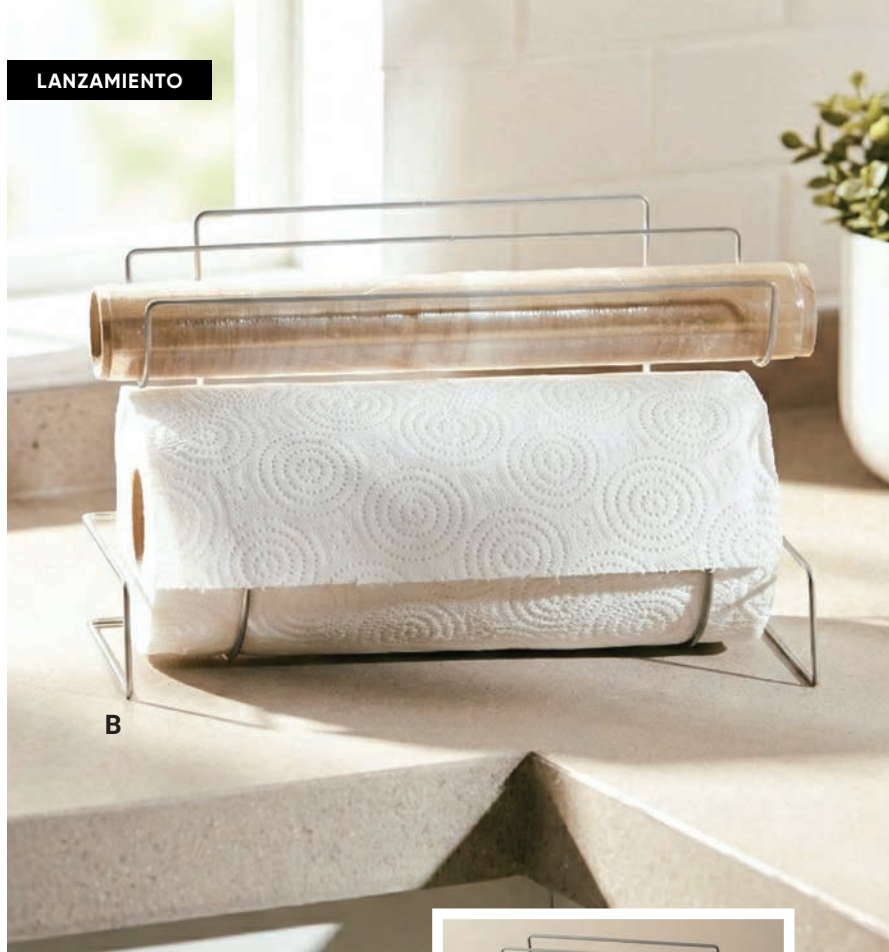

B. Porta rollo con 2 niveles
Metal. 30 x 14 x 19.5 cm
(235018) 16 pts

~~$286⁰⁰~~
$199⁹⁹