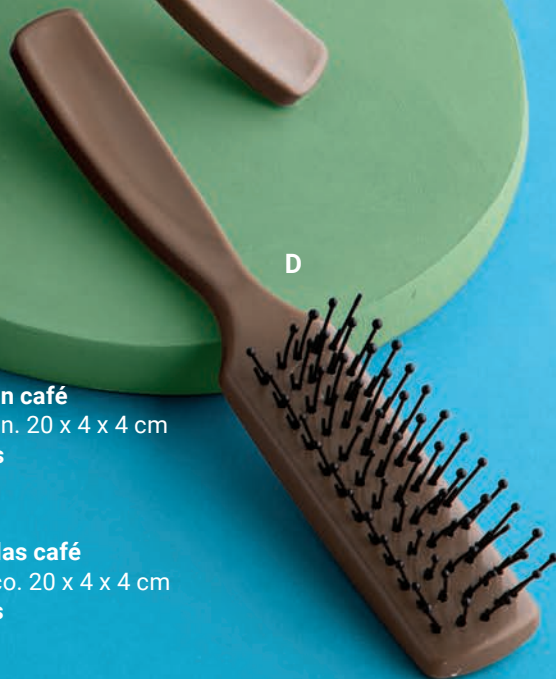

D. Cepillo cerdas café

Nylon y plástico. 20 x 4 x 4 cm
(229527) 2 pts

$43⁰⁰

D