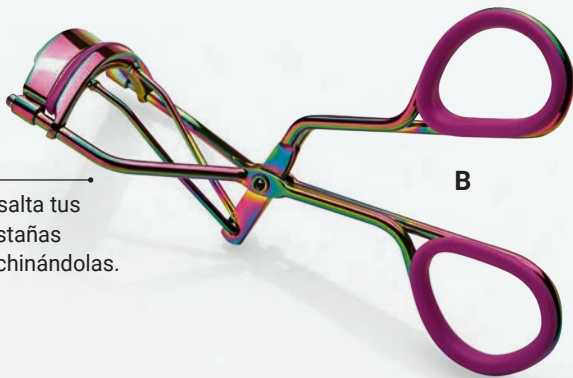

**\$120<sup>00</sup>**

**\$59<sup>99</sup>** C/U

Enchina y separa.

A

B

Resalta tus pestañas enchinándolas.

Espejo en forma de corazón, práctico para transportar y utilizar en el día a día.

MÁS DEL