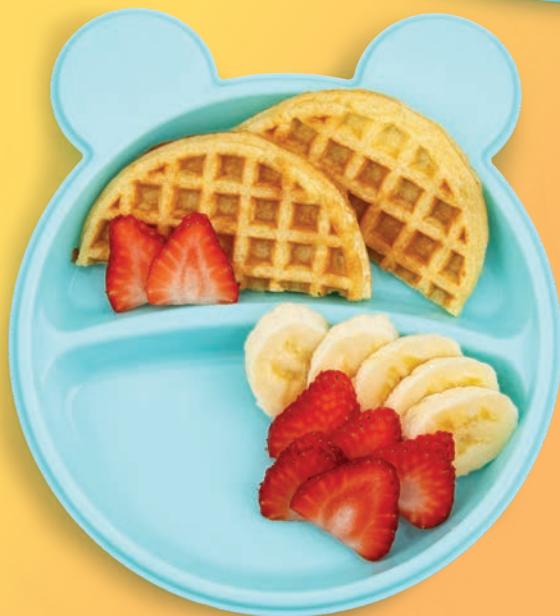

SIN SUSTANCIAS
NOCIVAS PARA
LA SALUD

División interna
para evitar que
se mezclen los
alimentos.

OFERTA
LANZAMIENTO

~~$94⁰⁰~~
$69⁹⁹

**Juego de 3 platos
de animalitos Plástico.**
20.3 x 17.7
(240148) 5 pts