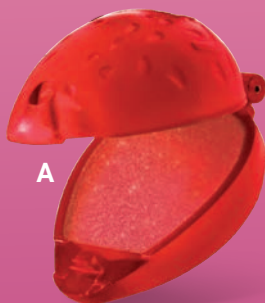

# Topsy

DERMATOLÓGICAMENTE  
PROBADO

LIBRE DE  
PARABENOS

B

CON GLITTER

A

**A. Brillo labial Topsy**  
10 g; Edad: +3  
(195602) 4 pts

**\$88<sup>00</sup>**