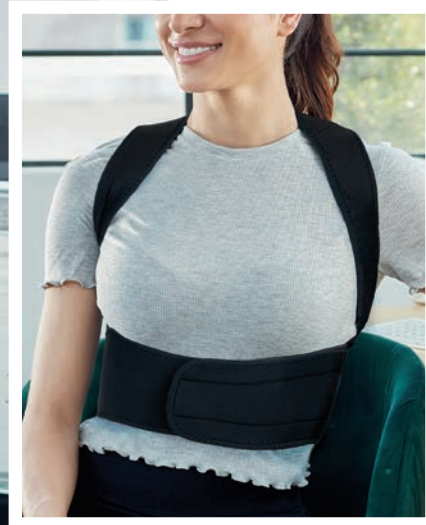

- Con tirantes para mejor ajuste.
- Velcro en zona abdominal.
- Unisex.

**Soporte
de espalda Dani
Poliéster.
(205416) 19 pts
$343⁰⁰
$229⁹⁹**