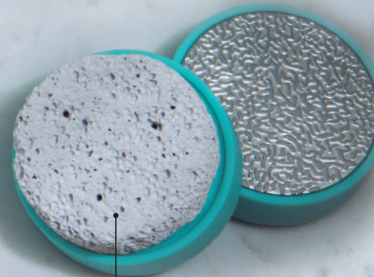

## Juego pedicure blue

Plástico. Máquina:  
13.5 x 5.3 x 6.5 cm; Limas  
metálicas: 3.8 x 1.3 cm;  
Cepillo: 3.8 x 2.8 cm;  
Piedra pómez: 3.8 x 1.7 cm.  
Funciona con dos pilas AA,  
no incluidas.

(192316) 23 pts

~~\$407<sup>00</sup>~~

**\$269<sup>99</sup>**

Lima metálica.

Cepillo de cerdas  
sintéticas.

Piedra pómez.

**6**  
PIEZAS