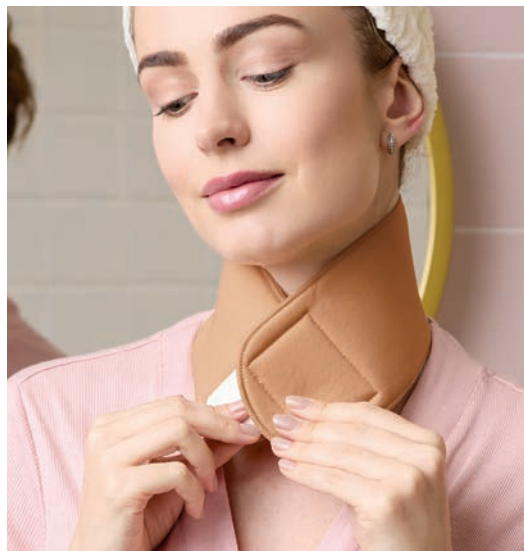

**\$119<sup>99</sup>**

BIENESTAR

BELLEZA

Con un efecto frío revitalizante gracias a su gel añadido.

Auxiliar para colocar mascarillas, sueros y cremas en el cuello.

**Toalla con mascarilla para cuello**

Poliéster y gel.  
(226180) 10 pts

~~\$174<sup>00</sup>~~

**\$129<sup>99</sup>**

Banda para el cuello que reduce la tensión y mejora la firmeza.

Se ajusta cómodamente alrededor del cuello.

Diseño reafirmante,  
transpirable y ligero.

Ayuda a reafirmar  
el contorno  
inferior del rostro.