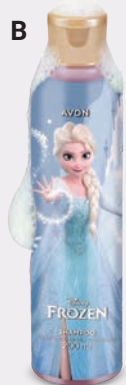

NIÑEZ

CUIDADO PERSONAL

Disney
FROZEN

© Disney

A. Gel Frozen
65 g; Edad: +3
(202958) 5 pts

~~$104⁰⁰~~
$72⁹⁹

A

B

B. Shampoo Frozen
200 ml; Edad: +3
(202955) 7 pts

~~$146⁰⁰~~
$104⁹⁹

C

C. Acondicionador Frozen
200 ml; Edad: +3
(202946) 7 pts

~~$146⁰⁰~~
$104⁹⁹

SET x2 **$154⁹⁹**

Set Frozen
Incluye: 1 Gel y 1 Shampoo.
(261768) 12 pts

~~$250⁰⁰~~

CON GLITTER

DERMATOLÓGICAMENTE
PROBADO