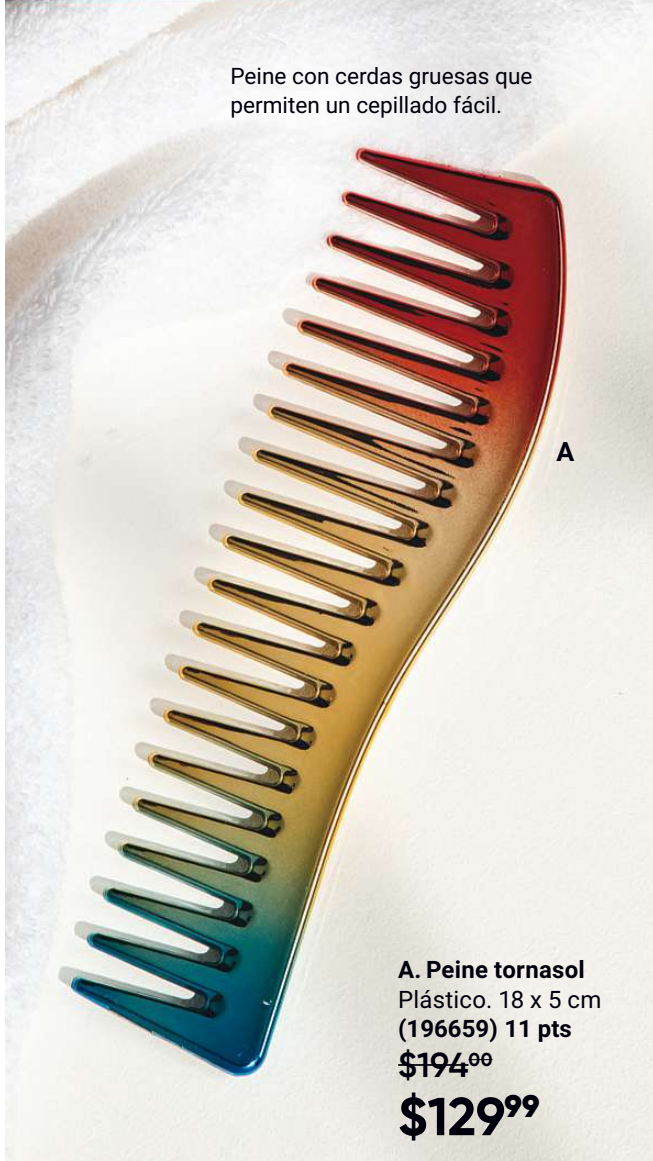

A. Cepillo redondo lila*
23 x 4 x 4 cm
(236149) 8 pts

B. Cepillo rectangular lila*
Plástico. 24 x 5 x 3.3 cm
(236140) 8 pts

~~\$134⁰⁰~~
\$99⁹⁹ c/u

*Unidades limitadas a inventario.

HASTA
25%
DE DESCUENTO

Desenreda eficazmente sin romper el cabello, gracias a sus cerdas tipo cerillo.

Peine con cerdas gruesas que permiten un cepillado fácil.

A. Peine tornasol
Plástico. 18 x 5 cm
(196659) 11 pts
~~\$194⁰⁰~~
\$129⁹⁹

TIMCO®

GARANTÍA
1 AÑO*

- Espejo giratorio de luz led.
- Doble vista con aumento.
- Práctico para la hora del maquillaje.