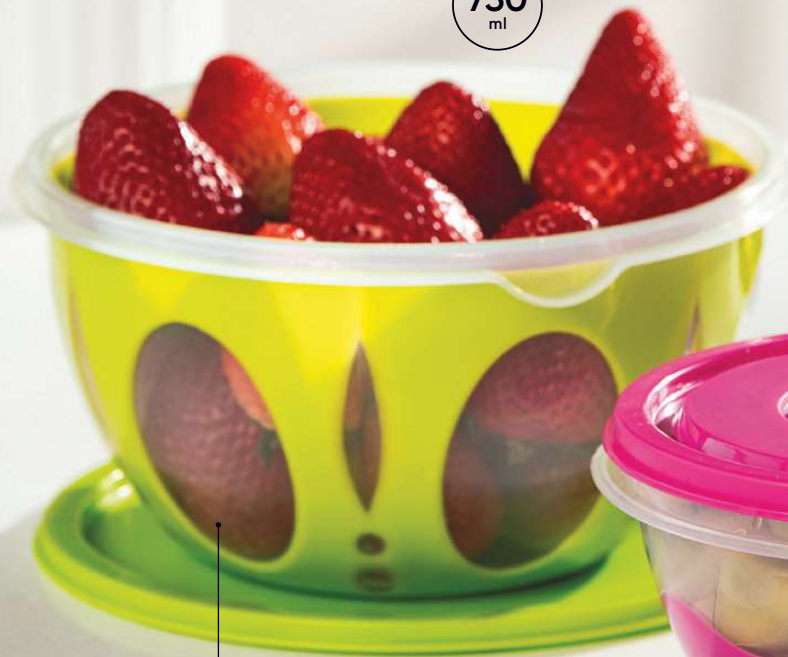

Tapa a presión.

SIN SUSTANCIAS
NOCIVAS PARA
LA SALUD

INNOVARE
iw

COLORS

OFERTA
LANZAMIENTO

SET x2

$79⁹⁹

750
ml