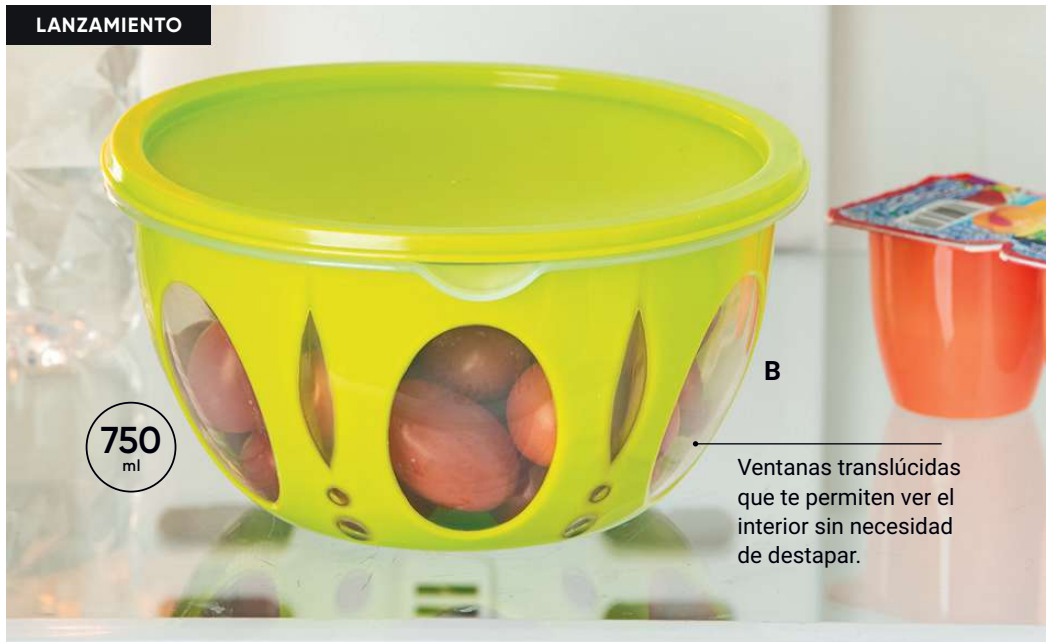

B

750
ml

Ventanas translúcidas que te permiten ver el interior sin necesidad de destapar.