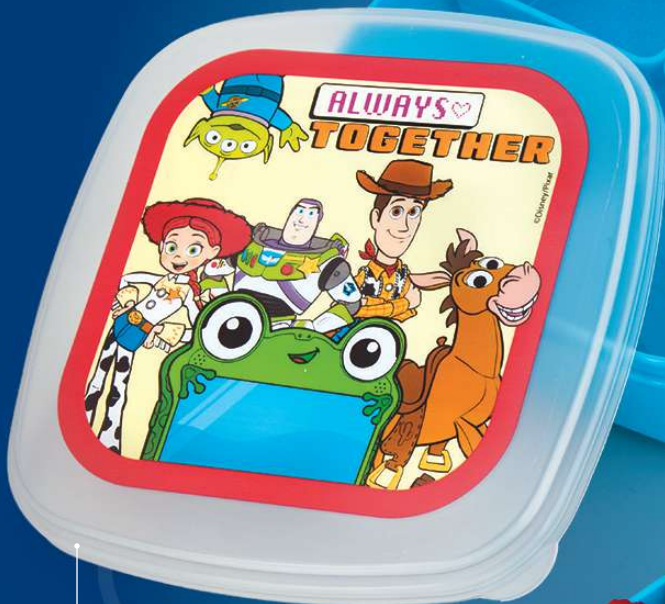

Disney · PIXAR
TOY STORY
5

©Disney/Pixar

LIBRE DE
BPA

SIN SUSTANCIAS
NOCIVAS PARA
LA SALUD

500
ml

Tapa a presión.

Compartimentos
removibles para llevar
varios alimentos sin
mezclarlos.

5
PIEZAS

Incluye:

- 1 Contenedor con tapa.
- 4 Contenedores removibles.

90
ml