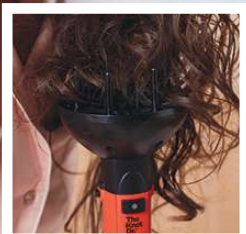

conair

GARANTÍA
1 AÑO**

**Para hacer efectivo el año adicional de garantía consulta directamente en la página: www.conairmexico.com

Cepillo de aire 3 en 1: modelador, secador y difusor.

Difusor: Distribuye el calor de forma uniforme mientras secas tu cabello, ayudando a evitar daños y resequead.

Secador: Ayuda a obtener un peinado de salón, alisando y puliendo la hebra capilar para un aspecto profesional y sin esfuerzo.

Modelador: Cuenta con cerdas Flexalite™ para desenredar sin dolor y un barril de cerámica para una distribución uniforme del calor.

4
PIEZAS

Incluye:

- 1 Base.
- 1 Secador.
- 1 Modelador.
- 1 Difusor.