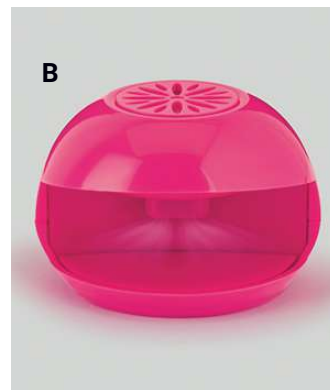

~~\$268⁰⁰~~

\$154⁹⁹

IDEAL PARA LA HORA DEL EJERCICIO

- Coloca antes de empezar a hacer ejercicio.
- Ajústala con el doble velcro, de forma que te sientas cómoda.

Faja con Varilla Ari
Neopreno y poliéster.
100 x 20 cm
Incluye instructivo.
(192339) 17 pts