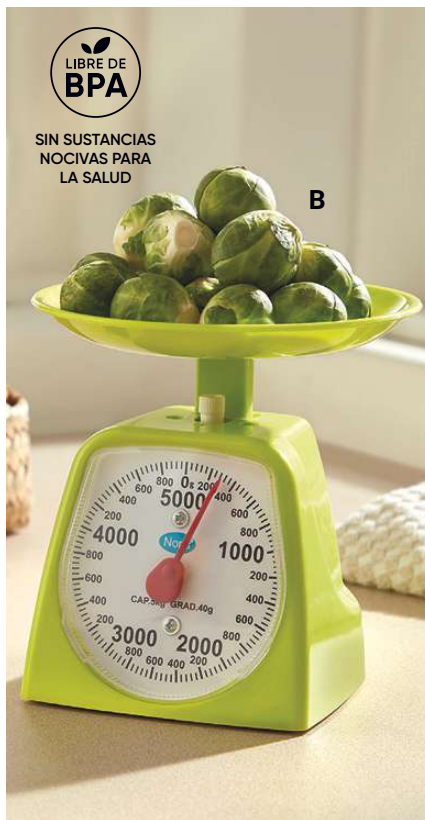

22.3 cm

A

Corta frutas, verduras y alimentos
pequeños.

A. Juego de cuchillos*
Acero inoxidable y plástico.
(192534) 9 pts

~~\$164⁰⁰~~
\$99⁹⁹

*Unidades limitadas a inventario.

LIBRE DE
BPA
SIN SUSTANCIAS
NOCIVAS PARA
LA SALUD