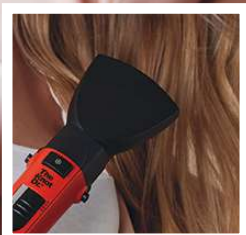

conair

GARANTÍA
1 AÑO**

**Para hacer efectivo el año adicional de garantía consulta directamente en la página: www.conairmexico.com

Cepillo de aire 3 en 1: modelador, secador y difusor.

Difusor: Distribuye el calor de forma uniforme mientras secas tu cabello, ayudando a evitar daños y resequead.

Secador: Ayuda a obtener un peinado de salón, alisando y puliendo la hebra capilar para un aspecto profesional y sin esfuerzo.

Modelador: Cuenta con cerdas Flexalite™ para desenredar sin dolor y un barril de cerámica para una distribución uniforme del calor.

4
PIEZAS

Incluye:

- 1 Base.
- 1 Secador.
- 1 Modelador.
- 1 Difusor.