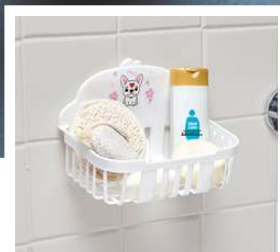

A. Organizador de pared
Plástico. 19 x 13.8 x 13 cm
(209455) 6 pts

~~\$100⁰⁰~~
\$69⁹⁹

Incluye pegatina para colocarlo en la pared.

B. Porta rollo de papel
Plástico. 13.5 x 12.8 x 18 cm
(209456) 5 pts

~~\$86⁰⁰~~
\$59⁹⁹