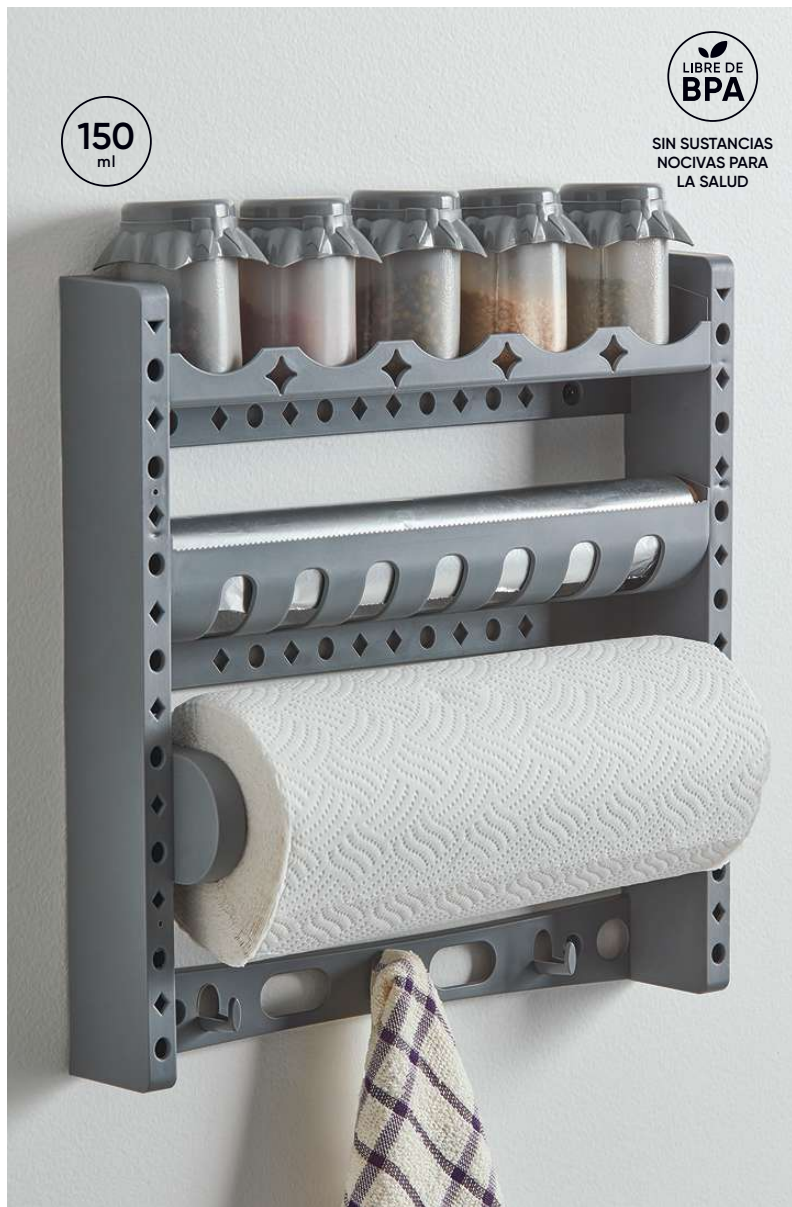

- Ideal para organizar tus especias, rollos de papel y aluminio.

- Tus especias y condimentos ordenados y fáciles de alcanzar.

6
PIEZAS

Portaconsumible Ónix

Plástico. Incluye 1 portaconsumibles de 36 x 35 x 9.5 cm y 5 especieros de 150 ml c/u

(193088) 18 pts

~~$315⁰⁰~~

$219⁹⁹