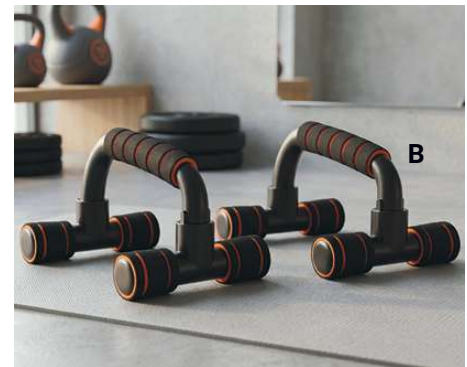

Barras ideales para hacer lagartijas.

2
PIEZAS

A. Guantes deportivos
Plástico y poliéster.
(196855) 15 pts
\$267⁰⁰
\$199⁹⁹

2
PIEZAS

B. Barras de empuje
Plástico.
(192422) 20 pts
\$358⁰⁰
\$249⁹⁹

BANDA PARA EJERCITAR CADERA Y PIERNAS