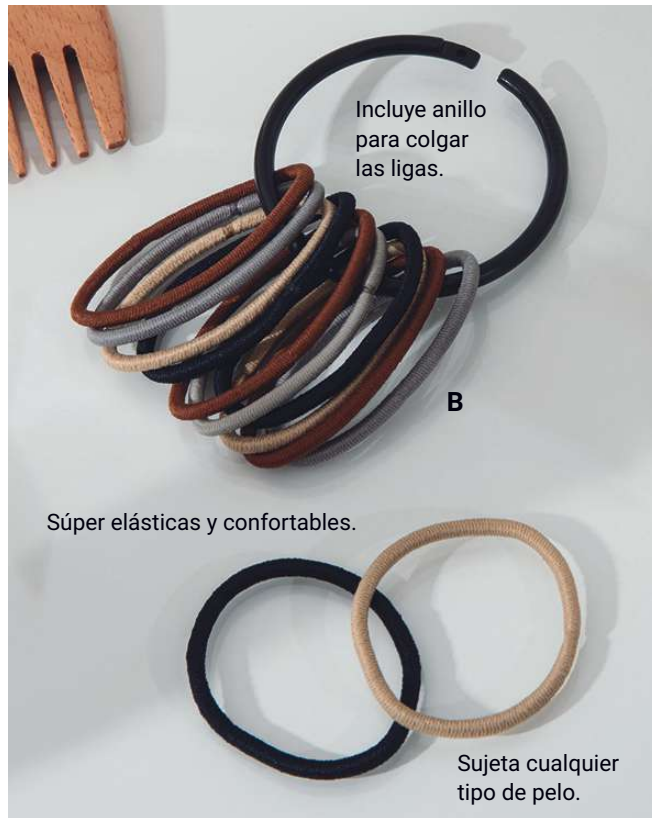

A

3
PIEZAS

**A. Juego de
pinzas desenreda
y estiliza Conair**
Plástico.

(200287) 9 pts

~~\$154⁰⁰~~

\$114⁹⁹

Incluye anillo
para colgar
las ligas.

B

Súper elásticas y confortables.

Sujeta cualquier
tipo de pelo.

18
PIEZAS

**B. Liga elástica
con anillo**
Nylon y elastano.

(200420) 6 pts

~~\$100⁰⁰~~

\$74⁹⁹

Dale un toque de color
a tu outfit favorito.