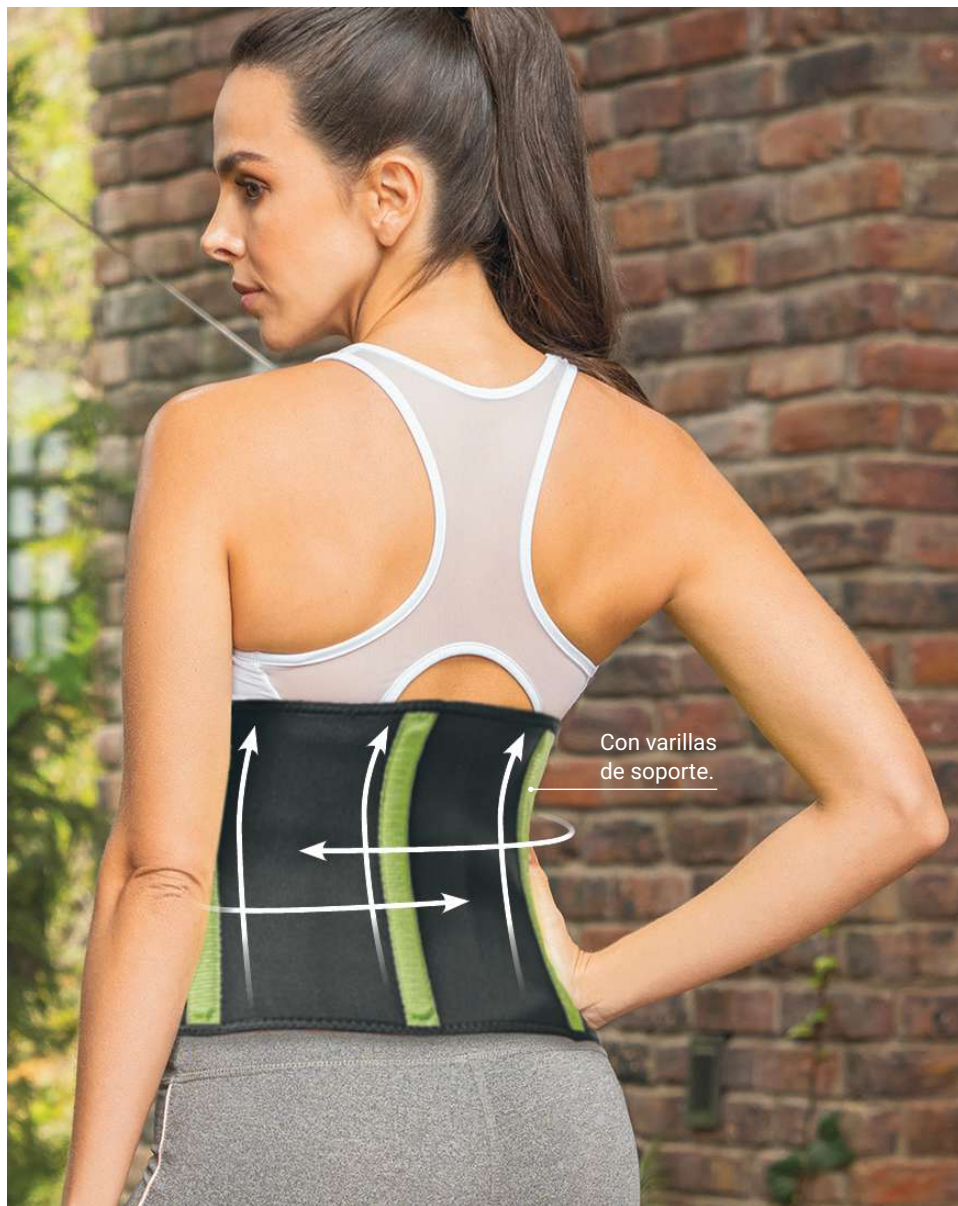

IDEAL PARA LA HORA DEL EJERCICIO

- Coloca antes de empezar a hacer ejercicio.
- Ajústala con el doble velcro, de forma que te sientas cómoda.

Faja con Varilla Ari
Neopreno y poliéster.
100 x 20 cm
Incluye instructivo.
(192339) 17 pts

~~$301⁰⁰~~

$179⁹⁹

Con varillas
de soporte.